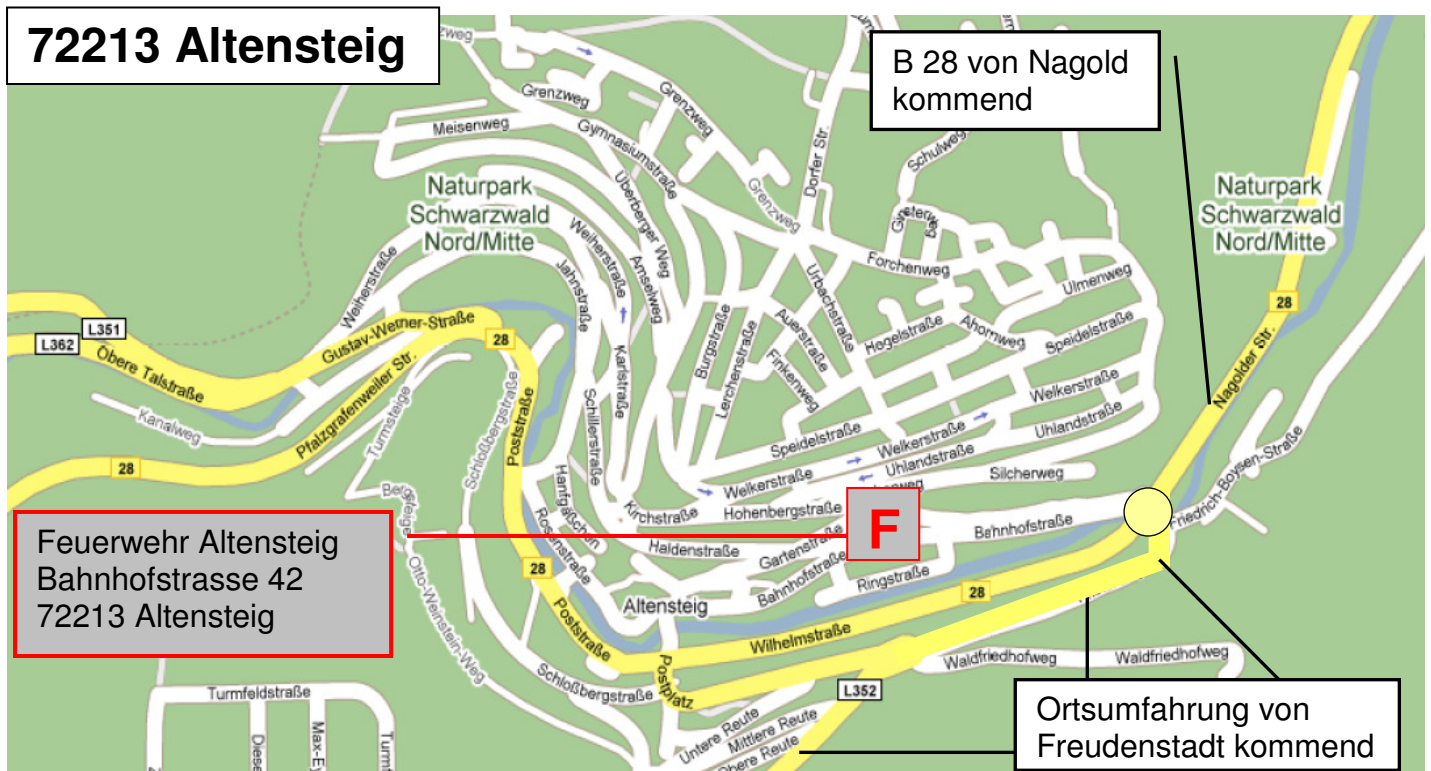

Lage Feuerwehrhaus / Ausbildungszentrum Altensteig

Anfahrtsbeschreibung auf B 28 von Nagold kommend:

- Kreisverkehr gleich über die erste Möglichkeit nach rechts verlassen (Wegweiser: Industriegebiet Bahnhofstrasse)
- danach halb links halten (Bahnhofstrasse – der Fluss Nagold liegt linker Hand)
- links kommt man an den Firmen Baywa, Kemmler und dem Lidl-Markt vorbei
- nach dem Lidl-Markt ist auf der linken Seite das Feuerwehrhaus Altensteig

Anfahrtsbeschreibung auf Ortsumfahrung von Freudenstadt kommend:

- Kreisverkehr über die zweite Möglichkeit nach rechts verlassen (Wegweiser: Industriegebiet Bahnhofstrasse)
- danach halb links halten (Bahnhofstrasse – der Fluss Nagold liegt linker Hand)
- links kommt man an den Firmen Baywa, Kemmler und dem Lidl-Markt vorbei
- nach dem Lidl-Markt ist auf der linken Seite das Feuerwehrhaus Altensteig

Postadresse fürs Navigationssystem:

Feuerwehr Altensteig
Bahnhofstrasse 42
72213 Altensteig